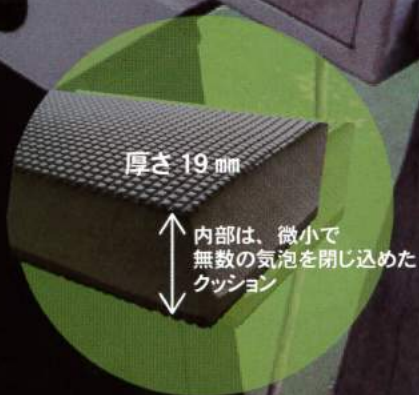

# ORTHO MAT

オーソマットは、内包するマイクロバブルが、**体重を分散・吸収**。  
床面からの反発力を減らし、長時間の立ち作業による**疲労を軽減**させます。  
マイクロバブルに含まれる空気が**断熱効果**を発揮し、床から伝わる**冷気を防止**。

## 疲労の蓄積を防止

**防炎性能試験合格品**  
火花・切粉・スパッタ等熱に強く、変形・収縮の心配がありません。

**強い  
火・熱**

**変形・収縮の心配なし**  
油分・水分がしみこまないため変形や収縮がありません。

**強い  
油**

**環境改善・光熱費削減**  
断熱効果で床からの冷気を防止。作業場の改善や光熱費の削減に貢献します。

**強い  
冷気**

## 床からの跳ね返りを緩和

**NBR ラバーを採用**  
酸や化学薬品、石油系製品に強く、水分や油分を吸い込まないため雑菌の繁殖がしにくい構造です。

**強い  
薬品・水**