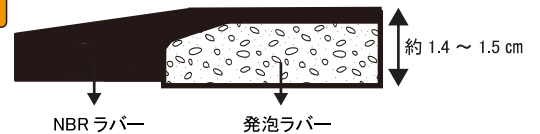

おすすめ
クリーンルームに

耐久性 × 疲労軽減

Kleen comfort

スタイリッシュなフォルムの Kleen comfort で足元の快適性を UP

表面は丈夫な NBR ラバーを使用しており、抜群の耐久性を誇ります。

クリーンコンフォートマットは、自己発塵をしません！

おすすめのロケーション

精密機械工場様クリーンルーム・食品工場の検査ルーム等

クリーンコンフォートマットは特殊表面加工を施しておりますので、マット本体から出る自己発塵の心配がありません。クリーンコンフォートマットはクリーンな環境下でご使用になれます。

POINT

表面に NBR ラバーを使用していますので、耐磨耗性に優れており、タフな環境下でもご使用になれます。また、NBR ラバーのグリップ力はコンクリートやタイルの上でも発揮しマットがズレにくいのも特徴です。

POINT

立ち仕事による作業者の体内に疲労が溜まるのを防ぐお手伝いをします。床からの跳ね返りの力による筋肉や関節にかかる負荷を優しくサポート。従業員の福利厚生にもお役立ていただける商品です。

通常の床の場合

断面図

素材

素材 : NBR ラバー
裏面 : 発泡ラバー
サイズ : 60 × 85 cm
厚み : 約 1.4 ~ 1.5 cm

防火性能試験番号
EC0070135

原産国 : タイランド
(クリーンテックス・タイランド)

本品は、医療品及び医療用具ではありません。