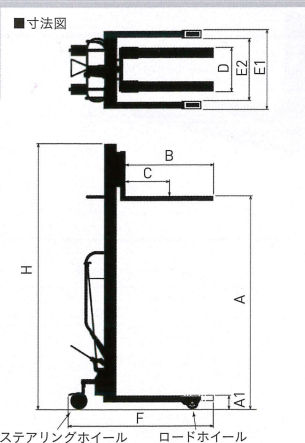

## ■場所を選ばないコンパクトサイズ

細い通路、入り組んだ場所などでも  
お使いいただけるコンパクトサイズ。  
保管の際も場所をとりません。

- 折りたためるポンプペダル
- 急降下防止バルブ (内蔵)
- ブレーキ付き双輪キャスター

AL-K100-8

AL-K100-12

仕様	最大積載質量 (kg)	最低位 (mm)	最高位 (mm)	フォーク (mm)			脚幅 (mm)		全長 (mm)	全幅 (mm)	全高 (mm)	ステアリングホイール φ×幅 (mm)	ロードホイール φ×幅 (mm)	動力源	上昇回数 (回)	車体質量 (kg)
				長さ	ロードセンター	外幅	外幅	内幅								
型式		A1	A	B	C	D	E1	E2	F		H					
AL-K100-8	100	80	850	500	250	250	460	340	820	460	1,160	双輪 エラストマー 100×64	ウレタン 75×25	油圧手動	30	19
AL-K100-12			1,200								1,510				37	20

見つめる先には、いつもお客様の成功がある

**CARRIER DESIGN**  
キャリアデザイン

〒194-0038 東京都町田市根岸2丁目13-4  
ラインパック産業株式会社  
TEL 042-707-7770 (代)  
FAX 042-707-8080

私たち、をくだ屋技研の社員が見つめる先には、  
いつもお客様の姿があります。

小さな力を大きな勢ひに。  
**O.P.K. 株式会社 をくだ屋技研**  
www.opk.co.jp