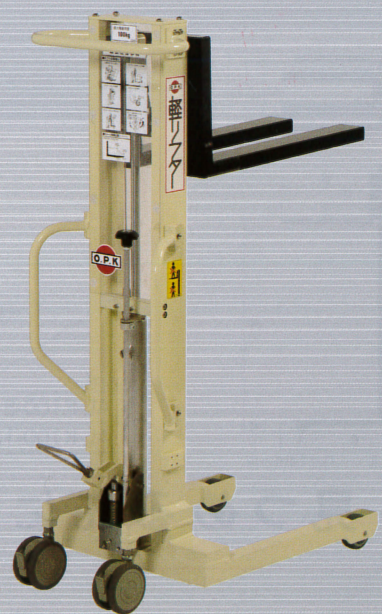

この軽さなら、
どんな場所にも

軽リフター

をくだ屋技研のレミニリーズ

小さな力を大きな手加減に。

株式会社

をくだ屋技研

www.opk.co.jp