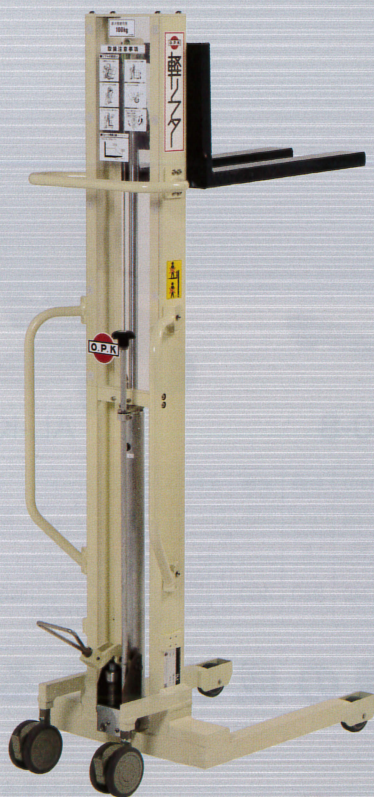

# 軽リフター

をくだ屋技研のレミニリーズ

小さな力を大きな手加減に。

株式会社

をくだ屋技研

[www.opk.co.jp](http://www.opk.co.jp)

# 軽リフター

この軽さなら、  
どんな場所にも

省力化のためにリフターを使いたいけど、  
重い・大きい・持ち運べない・・・。  
アルミ製のこの軽さなら、今まで使えなかった場所へ  
更なる省力化が図れます。

## ■驚きの軽さ

アルミ製にすることで、約 20kg という驚きの軽さを実現。  
男性でも女性でも、年齢に関係なくどなたでもお使いいただけます。

## ■場所を選ばないコンパクトサイズ

細い通路、入り組んだ場所などでも  
お使いいただけるコンパクトサイズ。  
保管の際も場所をとりません。

- 折りたためるポンプペダル
- 急降下防止バルブ (内蔵)
- ブレーキ付き双輪キャスター

AL-K100-8

AL-K100-12

仕様	最大積載質量 (kg)	最低位 (mm)	最高位 (mm)	フォーク (mm)			脚幅 (mm)		全長 (mm)	全幅 (mm)	全高 (mm)	ステアリングホイール φ×幅 (mm)	ロードホイール φ×幅 (mm)	動力源	上昇回数 (回)	車体質量 (kg)
				長さ	ロードセンター	外幅	外幅	内幅								
型式		A1	A	B	C	D	E1	E2	F		H					
AL-K100-8	100	80	850	500	250	250	460	340	820	460	1,160	双輪 エラストマー 100×64	ウレタン 75×25	油圧手動	30	19
AL-K100-12			1,200								1,510				37	20